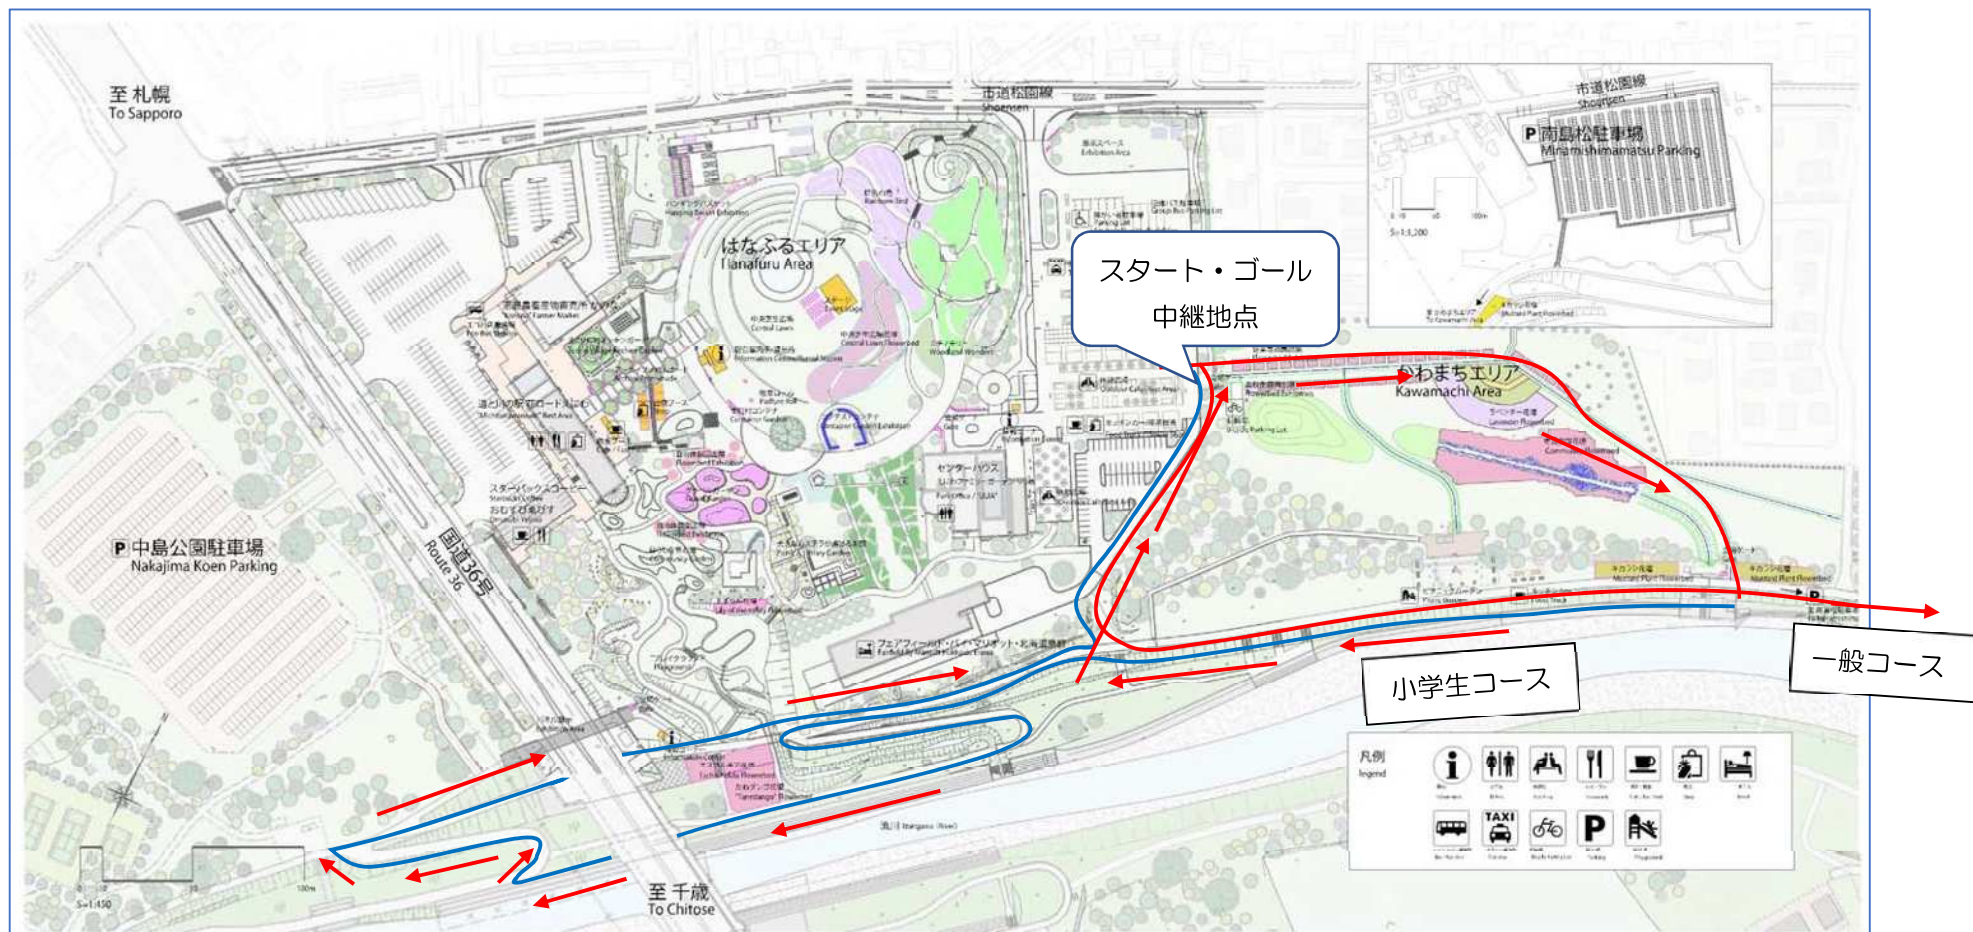

恵庭市民駅伝競走大会コース図

スタート・ゴール(中継地点) 詳細図

恵庭市民駅伝競走大会コース図

小学生の部: 1.6kmの周回コース

恵庭市民駅伝競走大会コース図

一般の部: 3.6kmの周回コース