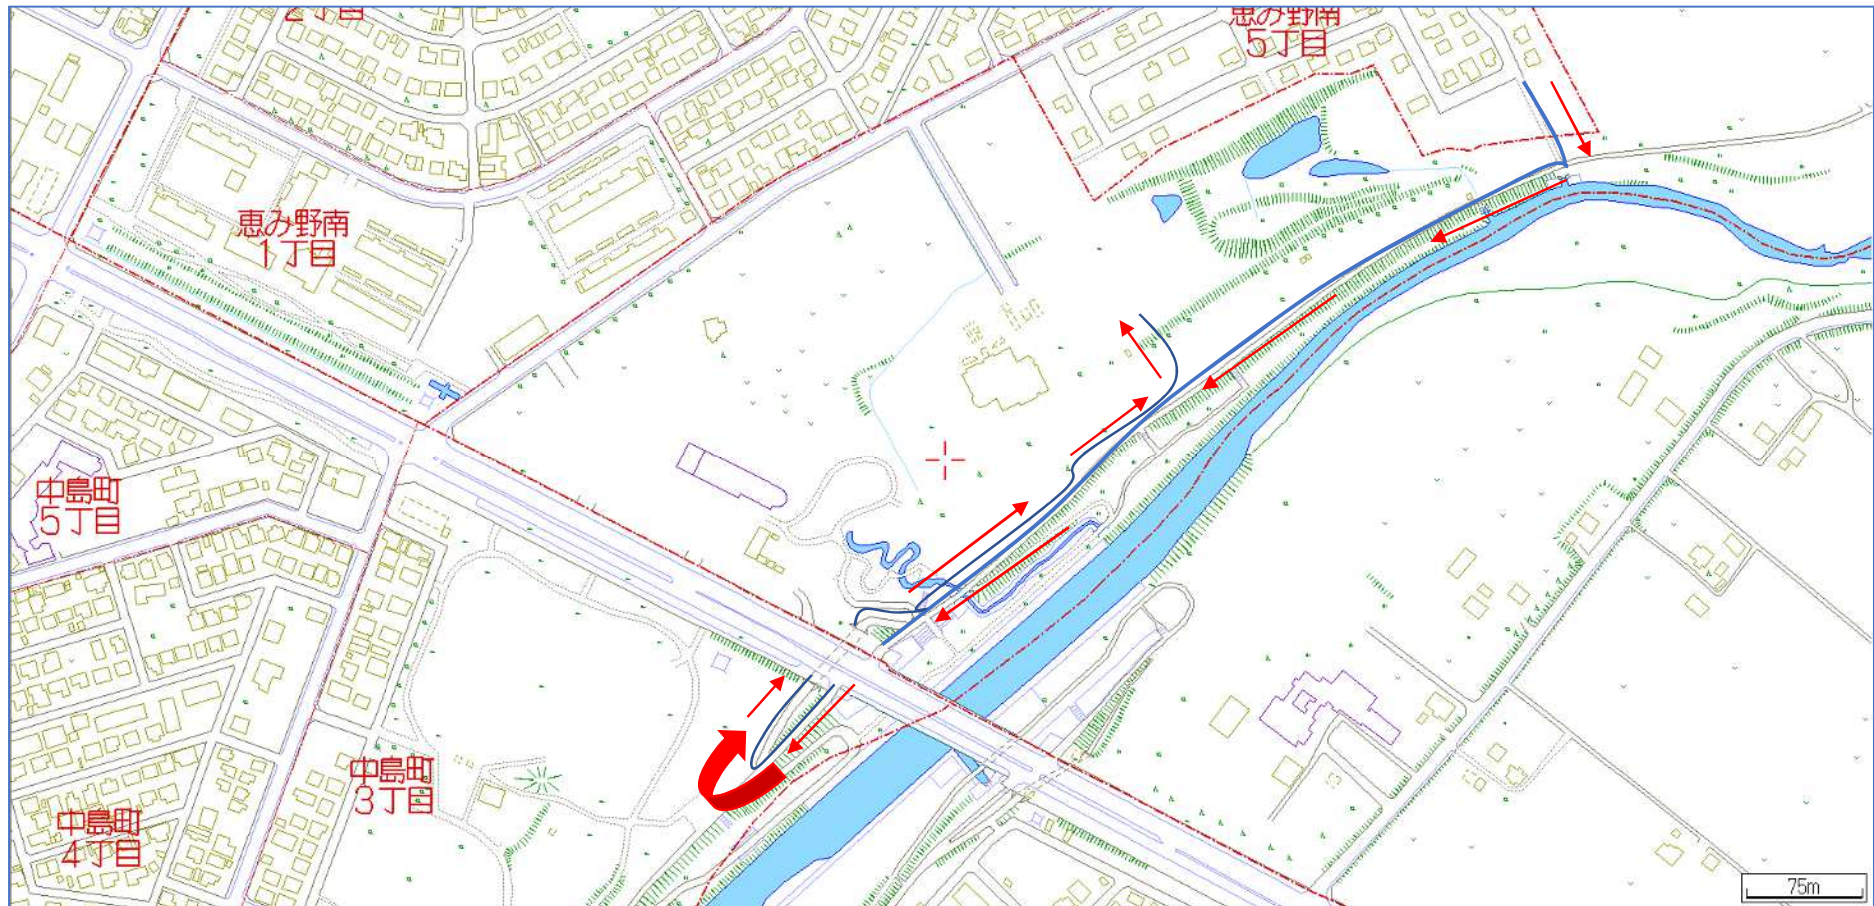

恵庭市民駅伝競走大会コース図

スタート・ゴール(中継地点) 詳細図

恵庭市民駅伝競走大会コース図

小学生の部: 1.6kmの周回コース

恵庭市民駅伝競走大会コース図

一般の部: 3.6kmの周回コース